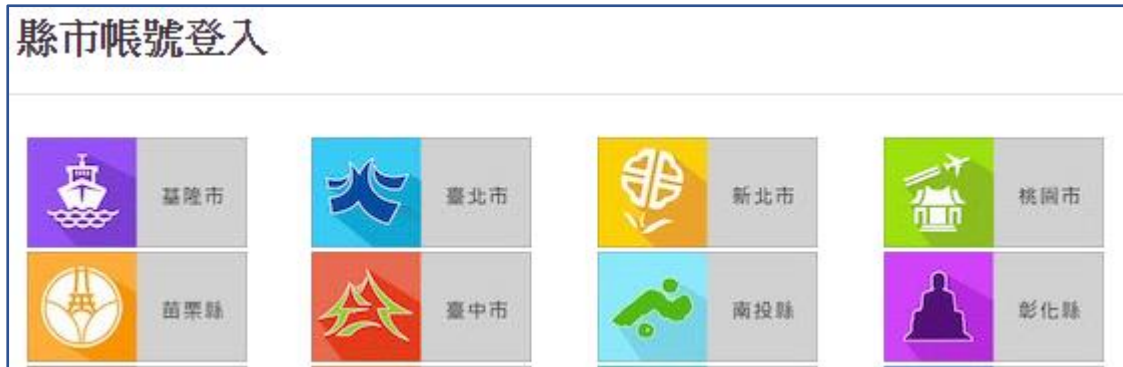

### 因材網登入

學生、教師、學校校管 ▼

桃園市 ▼  
 ▼  
 ▼

**2042** [更換圖片]

- 操作說明請參閱網頁下方”系統操作”

## 2. 均一教育平台 <https://www.junyiacademy.org/>

- 選擇教師

- 可選擇 FB、Google 或使用教育雲端帳號登入

- 若無法以教育雲端帳號登入可選擇”使用縣市帳號登入”

- 選擇桃園市

- 使用教育局公務帳號登入

- 尚未建立教育雲端帳號的教師請先建立才能通過認證

※ 教育雲端帳號是教育部負責管理的與桃園市教育局的系統不同